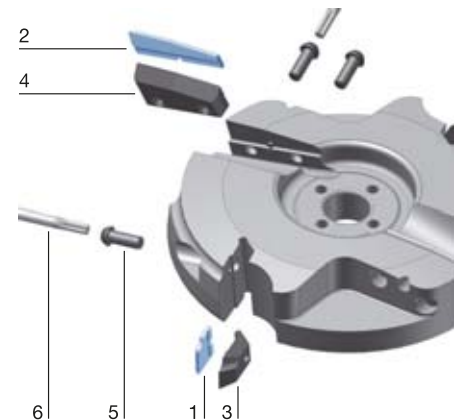

Архангельск (8182)63-90-72
Астана (7172)727-132
Астрахань (8512)99-46-04
Барнаул (3852)73-04-60
Белгород (4722)40-23-64
Брянск (4832)59-03-52
Владивосток (423)249-28-31
Волгоград (844)278-03-48
Вологда (8172)26-41-59
Воронеж (473)204-51-73
Екатеринбург (343)384-55-89
Иваново (4932)77-34-06

Ижевск (3412)26-03-58
Иркутск (395)279-98-46
Казань (843)206-01-48
Калининград (4012)72-03-81
Калуга (4842)92-23-67
Кемерово (3842)65-04-62
Киров (8332)68-02-04
Краснодар (861)203-40-90
Красноярск (391)204-63-61
Курск (4712)77-13-04
Липецк (4742)52-20-81
Киргизия (996)312-96-26-47

Магнитогорск (3519)55-03-13
Москва (495)268-04-70
Мурманск (8152)59-64-93
Нижний Новгород (831)429-08-12
Набережные Челны (8552)20-53-41
Новосибирск (383)227-86-73
Новокузнецк (3843)20-46-81
Омск (3812)21-46-40
Орел (4862)44-53-42
Оренбург (3532)37-68-04
Пенза (8412)22-31-16
Россия (495)268-04-70

Пермь (342)205-81-47
Ростов-на-Дону (863)308-18-15
Рязань (4912)46-61-64
Самара (846)206-03-16
Санкт-Петербург (812)309-46-40
Саратов (845)249-38-78
Севастополь (8692)22-31-93
Симферополь (3652)67-13-56
Смоленск (4812)29-41-54
Сочи (862)225-72-31
Ставрополь (8652)20-65-13
Казахстан (772)734-952-31

Сургут (3462)77-98-35
Тверь (4822)63-31-35
Томск (3822)98-41-53
Тула (4872)74-02-29
Тюмень (3452)66-21-18
Ульяновск (8422)24-23-59
Уфа (347)229-48-12
Хабаровск (4212)92-98-04
Челябинск (351)202-03-61
Череповец (8202)49-02-64
Ярославль (4852)69-52-93