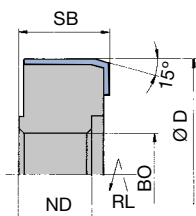

Profile knives for system Ott

TM 135 0

Type	BEZ	ABM mm	QAL	R mm	VE PCS	ID LH	ID RH

Архангельск (8182)63-90-72
Астана (7172)727-132
Астрахань (8512)99-46-04
Барнаул (3852)73-04-60
Белгород (4722)40-23-64
Брянск (4832)59-03-52
Владивосток (423)249-28-31
Волгоград (844)278-03-48
Вологда (8172)26-41-59
Воронеж (473)204-51-73
Екатеринбург (343)384-55-89
Иваново (4932)77-34-06

Ижевск (3412)26-03-58
Иркутск (395)279-98-46
Казань (843)206-01-48
Калининград (4012)72-03-81
Калуга (4842)92-23-67
Кемерово (3842)65-04-62
Киров (8332)68-02-04
Краснодар (861)203-40-90
Красноярск (391)204-63-61
Курск (4712)77-13-04
Липецк (4742)52-20-81
Киргизия (996)312-96-26-47

Магнитогорск (3519)55-03-13
Москва (495)268-04-70
Мурманск (8152)59-64-93
Набережные Челны (8552)20-53-41
Нижний Новгород (831)429-08-12
Новокузнецк (3843)20-46-81
Новосибирск (383)227-86-73
Омск (3812)21-46-40
Орел (4862)44-53-42
Оренбург (3532)37-68-04
Пенза (8412)22-31-16
Россия (495)268-04-70

Пермь (342)205-81-47
Ростов-на-Дону (863)308-18-15
Рязань (4912)46-61-64
Самара (846)206-03-16
Санкт-Петербург (812)309-46-40
Саратов (845)249-38-78
Севастополь (8692)22-31-93
Симферополь (3652)67-13-56
Смоленск (4812)29-41-54
Сочи (862)225-72-31
Ставрополь (8652)20-65-13
Казakhstan (772)734-952-31

Сургут (3462)77-98-35
Тверь (4822)63-31-35
Томск (3822)98-41-53
Тула (4872)74-02-29
Тюмень (3452)66-21-18
Ульяновск (8422)24-23-59
Уфа (347)229-48-12
Хабаровск (4212)92-98-04
Челябинск (351)202-03-61
Череповец (8202)49-02-64
Ярославль (4852)69-52-93