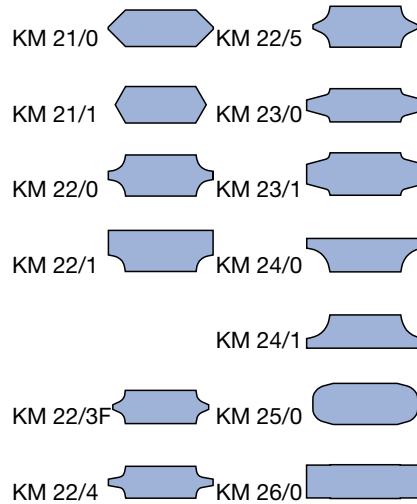

8. Knives and spare parts

8.1 Knives and blank knives

8.1.4 Edging knives

Manual feed

HW-F

TM 462 1

SB	H	DIK	KBZ	QAL	ID
mm	mm	mm			
23	15	7.3	KM 22/3 R2	HW-F	008309 ●
23	15	8	KM 21/0 45°	HW-F	008292 ●
23	15	9	KM 22/1 R3	HW-F	008290 ●
25.7	15	7.3	KM 24/0 R5	HW-F	008305 ●
23	15	7	KM 22/4 R1,5	HW-F	008295 ●
23	15	9	KM 25/0 R3	HW-F	008291 ●
25.7	15	9.3	KM 23/1 N7	HW-F	008298 ●
25.7	15	7.3	KM 24/1 R5	HW-F	008306 ●
23	15	9	KM 22/0 R3	HW-F	008293 ●
20.5	15	8	KM 21/1 60°	HW-F	008294 ●
21	15	7.3	KM 22/3F R2F	HW-F	008310 ●
23	15	9	KM 22/5 R3F	HW-F	008296 ●
25.7	15	7.3	KM 23/0 N5	HW-F	008297 ●
25.7	15	7.3	KM 26/0	HW-F	008299 ●

Workpiece material:

Softwood and hardwood

Cutting material:

HW fine grain quality